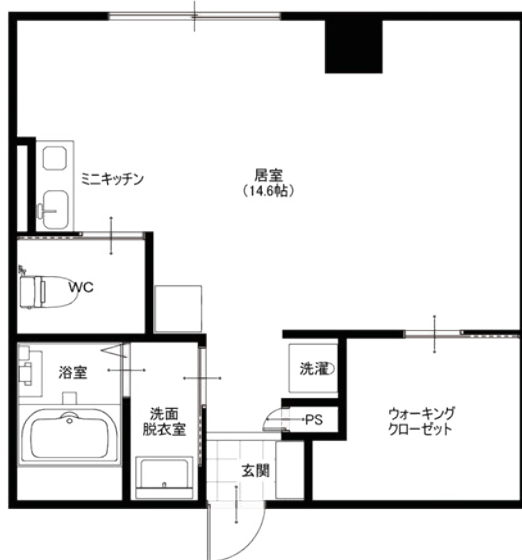

【Aタイプ】

専有面積：18.00㎡
月額：113,300円(税込)
(家賃・共益費・生活相談費込)

Bタイプ

【Bタイプ】

専有面積：26.37～27.00㎡
月額：125,500円(税込)
(家賃・共益費・生活相談費込)

Cタイプ(お二人様入居用)

【Cタイプ】

専有面積：40.31㎡
月額：179,500円(税込)
(家賃・共益費・生活相談費込)