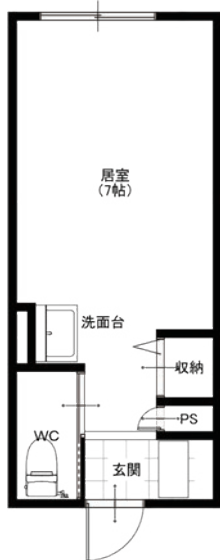

地下鉄東西線

天神川駅から徒歩10分

京福電鉄嵐山本線『山ノ内駅』から徒歩8分

阪急京都線『西院駅』から徒歩13分

J R山陰本線『花園駅』から徒歩18分

とっても
便利!!

各タイプ間取り図

Aタイプ

【Aタイプ】

専有面積：18.00㎡
月額：113,300円(税込)
(家賃・共益費・生活相談費込)

Bタイプ

【Bタイプ】

専有面積：26.37～27.00㎡
月額：125,500円(税込)
(家賃・共益費・生活相談費込)

Cタイプ(お二人様入居用)

【Cタイプ】

専有面積：40.31㎡
月額：179,500円(税込)
(家賃・共益費・生活相談費込)