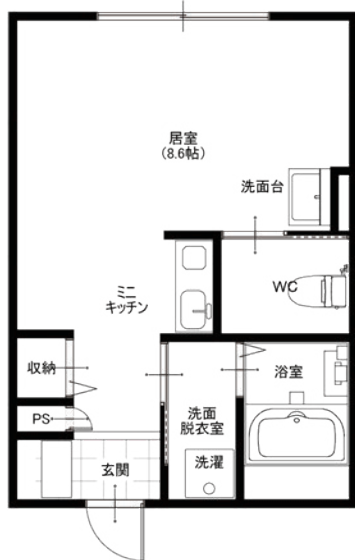

地下鉄東西線

天神川駅から徒歩10分

京福電鉄嵐山本線『山ノ内駅』から徒歩8分

阪急京都線『西院駅』から徒歩13分

J R山陰本線『花園駅』から徒歩18分

とっても
便利!!

各タイプ間取り図

Aタイプ

【Aタイプ】

専有面積：18.00㎡
月額：113,300円(税込)
(家賃・共益費・生活相談費込)

Bタイプ

【Bタイプ】

専有面積：26.37～27.00㎡
月額：125,500円(税込)
(家賃・共益費・生活相談費込)

Cタイプ(お二人様入居用)

【Cタイプ】

専有面積：40.31㎡
月額：179,500円(税込)
(家賃・共益費・生活相談費込)